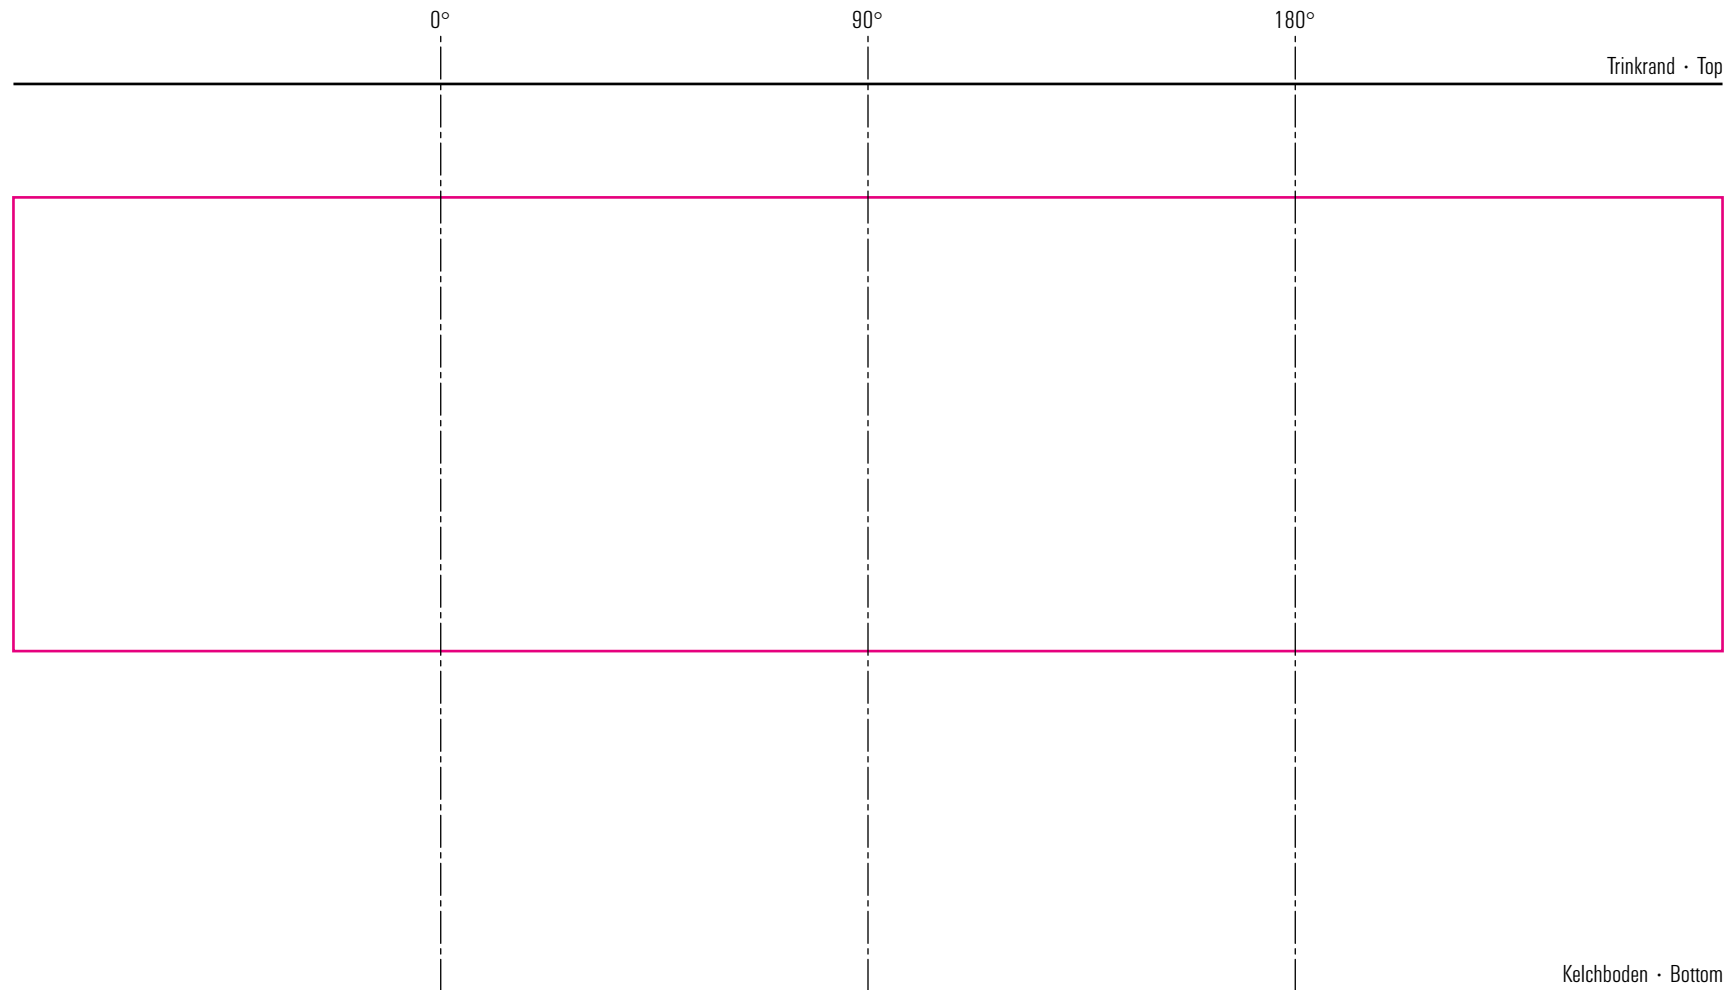

Saluto 39 cl

Standbogen

29-03-19

max. Druckfläche: Länge 226 mm, Höhe 60 mm
max. printing area: length 226 mm, height 60 mm

Maßpfeil = 50 mm
Größenabweichungen bei Ausdruck möglich